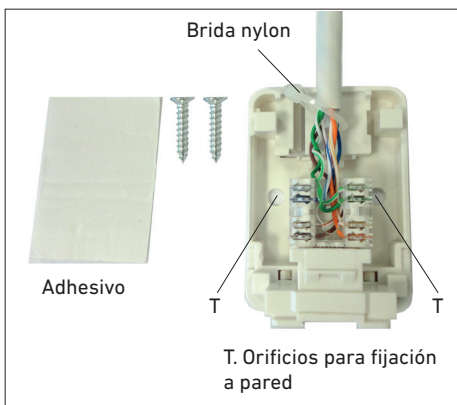

# CTR-146 (8299) ROSETA TERMINAL TFNO-DATOS CAT6. 1 PUERTO CON TAPA ANTIPOLVO

## Contenido del embalaje:

- 1 Roseta terminal CAT6 1 puerto
- 2 Tirafondos+1 adhesivo para sujeción a pared
- 1 Brida nylon

Para abrir introducir un destornillador en la ranura

Entrada conector RJ45

Protector de la regleta      Orificio pasa-brida para sujeción del cable

Tapa antipolvo con cierre automático

Quitar el protector que cubre la regleta

Conectar los cables en la regleta correspondiente según el color

Colocar la tapa protectora y sujetar el cable con la brida

Brida nylon

Adhesivo

T. Orificios para fijación a pared