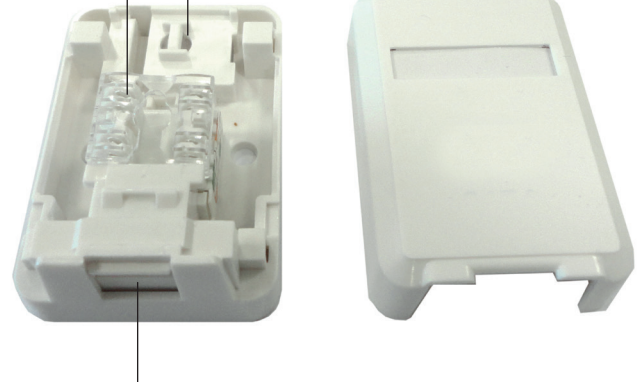

# CTR-146 (8299) ROSETA TERMINAL TFNO-DATOS CAT6. 1 PUERTO CON TAPA ANTIPOLVO

## Contenido del embalaje:

- 1 Roseta terminal CAT6 1 puerto
- 2 Tirafondos+1 adhesivo para sujeción a pared
- 1 Brida nylon

Para abrir introducir un destornillador en la ranura

Entrada conector RJ45

Protector de la regleta      Orificio pasa-brida para sujeción del cable

Tapa antipolvo con cierre automático

Quitar el protector que cubre la regleta

Conectar los cables en la regleta correspondiente según el color

Colocar la tapa protectora y sujetar el cable con la brida

Brida nylon