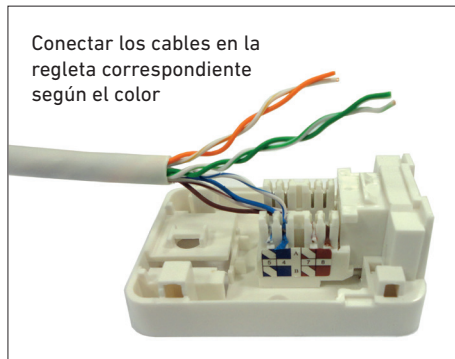

# CTR-146 (8299) ROSETA TERMINAL TFNO-DATOS CAT6. 1 PUERTO CON TAPA ANTIPOLVO

## Contenido del embalaje:

- 1 Roseta terminal CAT6 1 puerto
- 2 Tirafondos+1 adhesivo para sujeción a pared
- 1 Brida nylon

Para abrir introducir un destornillador en la ranura

Entrada conector RJ45

Protector de la regleta      Orificio pasa-brida para sujeción del cable

Tapa antipolvo con cierre automático

Quitar el protector que cubre la regleta

Conectar los cables en la regleta correspondiente según el color

Colocar la tapa protectora y sujetar el cable con la brida

Brida nylon