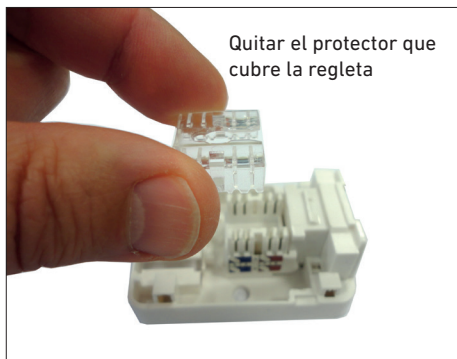

# CTR-146 (8299) ROSETA TERMINAL TFNO-DATOS CAT6. 1 PUERTO CON TAPA ANTIPOLVO

## Contenido del embalaje:

- 1 Roseta terminal CAT6 1 puerto
- 2 Tirafondos+1 adhesivo para sujeción a pared
- 1 Brida nylon

Para abrir introducir un destornillador en la ranura

Entrada conector RJ45

Protector de la regleta      Orificio pasa-brida para sujeción del cable

Tapa antipolvo con cierre automático

Quitar el protector que cubre la regleta

Conectar los cables en la regleta correspondiente según el color

Colocar la tapa protectora y sujetar el cable con la brida

Brida nylon