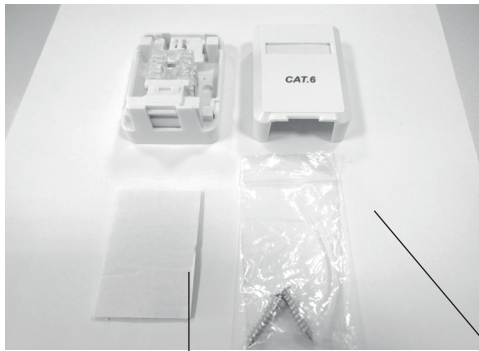

# CTR-146 (8299) ROSETA TERMINAL TFNO-DATOS CAT6. 1 PUERTO CON TAPA ANTIPOLVO

## Contenido del embalaje:

- 1 Roseta terminal CAT6 1 puerto
- 2 Tirafondos+1 adhesivo para sujeción a pared
- 1 Brida nylon

Para abrir introducir un destornillador en la ranura

Entrada conector RJ45

Protector de la regleta      Orificio pasa-brida para sujeción del cable

Tapa antipolvo con cierre automático

Quitar el protector que cubre la regleta

Conectar los cables en la regleta correspondiente según el color

Colocar la tapa protectora y sujetar el cable con la brida

Brida nylon